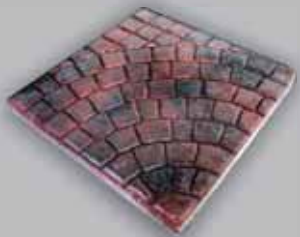

CLASSICO TILE

UKURAN : 40 x 40 x 3,5 CM
BERAT : 12 KG
PEMAKAIAN : 6,25 BH/M²
WARNA : TERRACOTTA, TORNADO,
SILVER, GOLD, AUTUMN
& SPRING